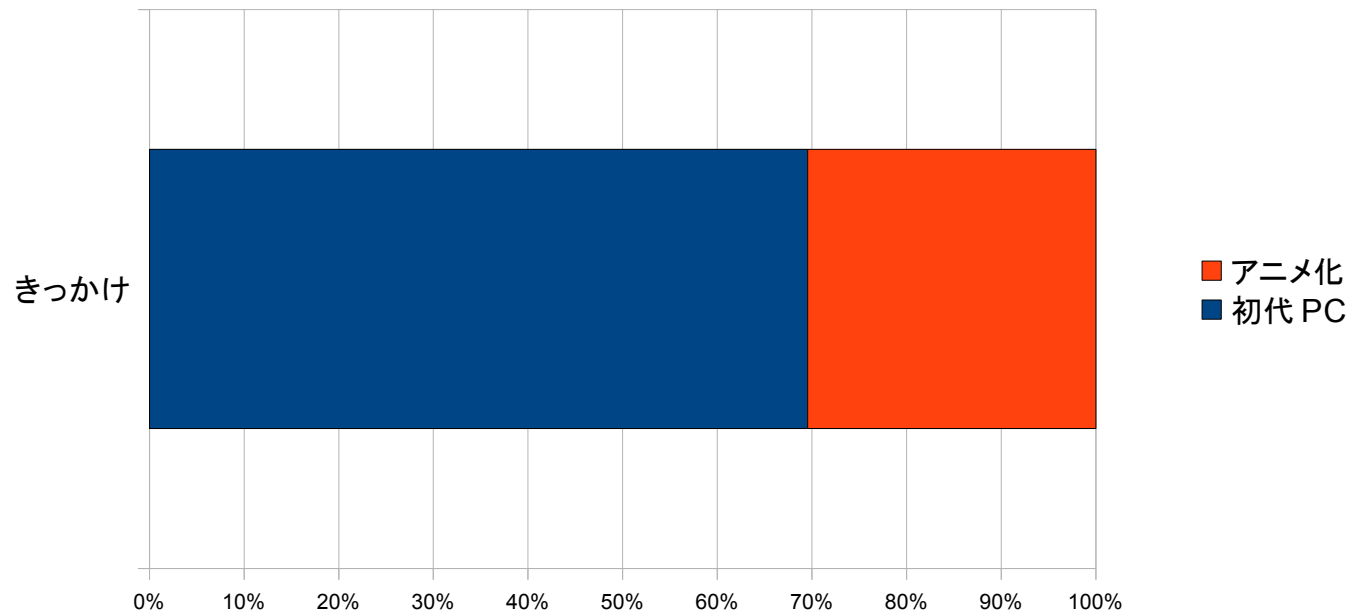

アンケート回答集計表

「おボク様が見てる?12」
あん♪けーと

2011年3月6日（日）

基礎データ

- 同人誌即売会「おボク様が見てる？ 12」（2010年10月17日・綿商会館）参加者に文書記入による回答を求めた。
- 有効回答数：23件（男性 21件、女性 2件）年齢層別は以下の通り。

「おとボク時空」への入り口

- 初代「おとボク」PCソフトとアニメ化作品とにきれいに二分され、新作「2人のエルダー」やコンシューマー版からの人がいない、という結果になった。割合はおおむね7：3。

ゲーム・アニメ・コミック 消費およびプレイ状況

- PS2版は普及度が低いですが、それ以外はかなり普及している（PSP版も健闘）。
- 「2人のエルダー」はコンプ率が低い。

さすがに現在はもう少し高くなっているものと思われていますが。

「2人のエルダー」の評価

- おおむね「期待通り」。コメントはPositive, Negativeがほぼ半々。

- ファンディスクについては、圧倒的に「欲しい」という声が多かった。