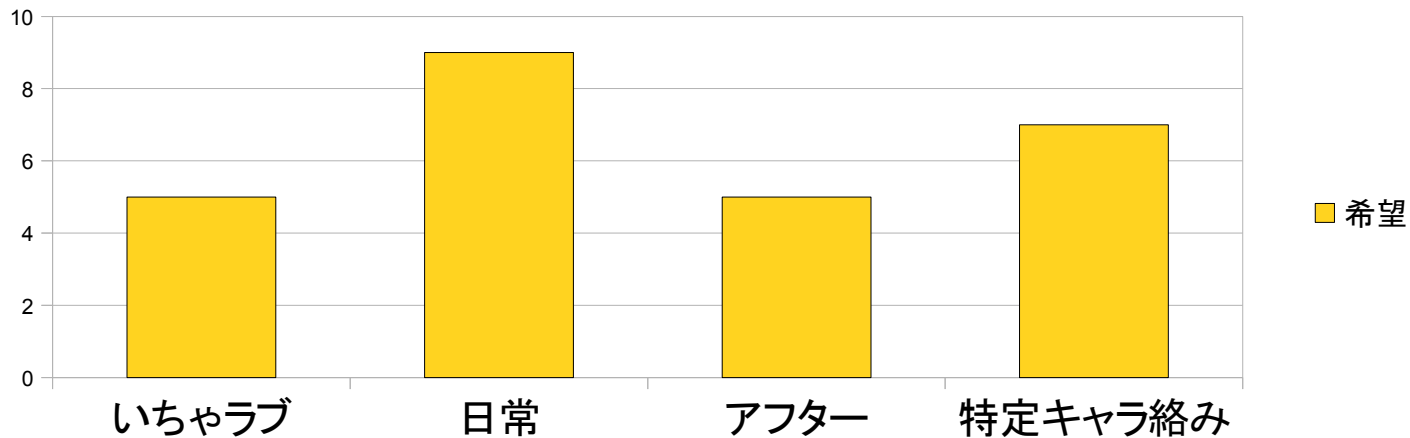

アンケート回答集計表

「おボク様が見てる?12」
あん♪けーと

2011年3月6日（日）

基礎データ

- 同人誌即売会「おボク様が見てる？ 12」（2010年10月17日・綿商会館）参加者に文書記入による回答を求めた。
- 有効回答数：23件（男性 21件、女性 2件）年齢層別は以下の通り。

「おとボク時空」への入り口

- 初代「おとボク」PCソフトとアニメ化作品とにきれいに二分され、新作「2人のエルダー」やコンシューマー版からの人がいない、という結果になった。割合はおおむね7：3。

ゲーム・アニメ・コミック 消費およびプレイ状況

- PS2版は普及度が低いですが、それ以外はかなり普及している（PSP版も健闘）。
- 「2人のエルダー」はコンプ率が低い。

さすがに現在はもう少し高くなっているものと思われていますが。

「2人のエルダー」の評価

- おおむね「期待通り」。コメントはPositive, Negativeがほぼ半々。

- ファンディスクについては、圧倒的に「欲しい」という声が多かった。

希望追加ルート

- 「初音」支持が圧倒的、次いで「優雨」「沙世子」「陽向」の順（複数回答）。「優雨」については「Hなし」支持多。

希望追加シチュ等

- 「もっといちゃラブを！」「アフターストーリーを！」以上に「もっと日常を！」が多いのが特徴的。

- 希望キャラについて：「いちゃラブ」では薰子希望2名、「アフター」では全員希望1名、その他はばらけている。「日常」は陽向3、優雨2、初音・寮生・生徒会各1。「特定キャラの絡み」は瑞穂が5（うち「瑞穂・千早」が3）と圧倒的。その他には「千早・千歳・史の回想」「沙世子・つつちー・ややびょん」「寮生以外の絡み」「奏・香織理」等。