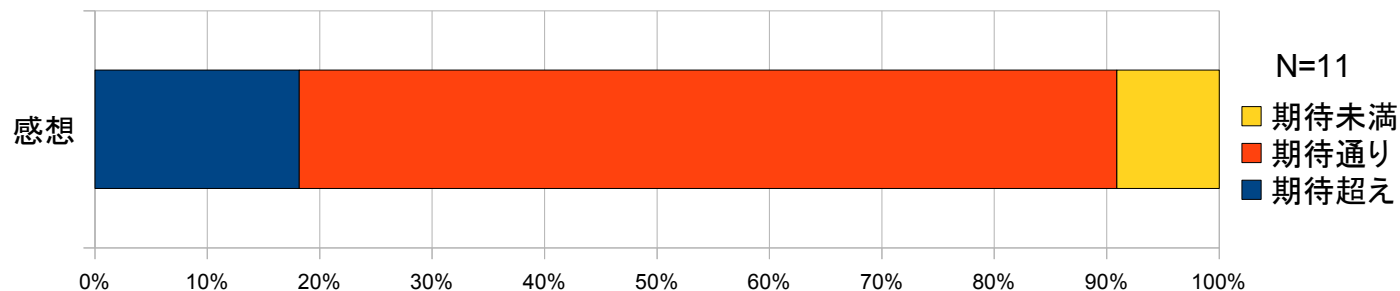

アンケート回答集計表

「おボク様が見てる?12」
あん♪けーと

2011年3月6日（日）

基礎データ

- 同人誌即売会「おボク様が見てる？ 12」（2010年10月17日・綿商会館）参加者に文書記入による回答を求めた。
- 有効回答数：23件（男性 21件、女性 2件）年齢層別は以下の通り。

「おとボク時空」への入り口

- 初代「おとボク」PCソフトとアニメ化作品とにきれいに二分され、新作「2人のエルダー」やコンシューマー版からの人がいない、という結果になった。割合はおおむね7：3。

ゲーム・アニメ・コミック 消費およびプレイ状況

- PS2版は普及度が低いですが、それ以外はかなり普及している（PSP版も健闘）。
- 「2人のエルダー」はコンプ率が低い。

さすがに現在はもう少し高くなっているものと思われていますが。

「2人のエルダー」の評価

- おおむね「期待通り」。コメントはPositive, Negativeがほぼ半々。

- ファンディスクについては、圧倒的に「欲しい」という声が多かった。

希望追加ルート

- 「初音」支持が圧倒的、次いで「優雨」「沙世子」「陽向」の順（複数回答）。「優雨」については「Hなし」支持多。

希望追加シチュ等

- 「もっといちゃラブを！」「アフターストーリーを！」以上に「もっと日常を！」が多いのが特徴的。

- 希望キャラについて：「いちゃラブ」では薰子希望2名、「アフター」では全員希望1名、その他はばらけている。「日常」は陽向3、優雨2、初音・寮生・生徒会各1。「特定キャラの絡み」は瑞穂が5（うち「瑞穂・千早」が3）と圧倒的。その他には「千早・千歳・史の回想」「沙世子・つつちー・ややびょん」「寮生以外の絡み」「奏・香織理」等。