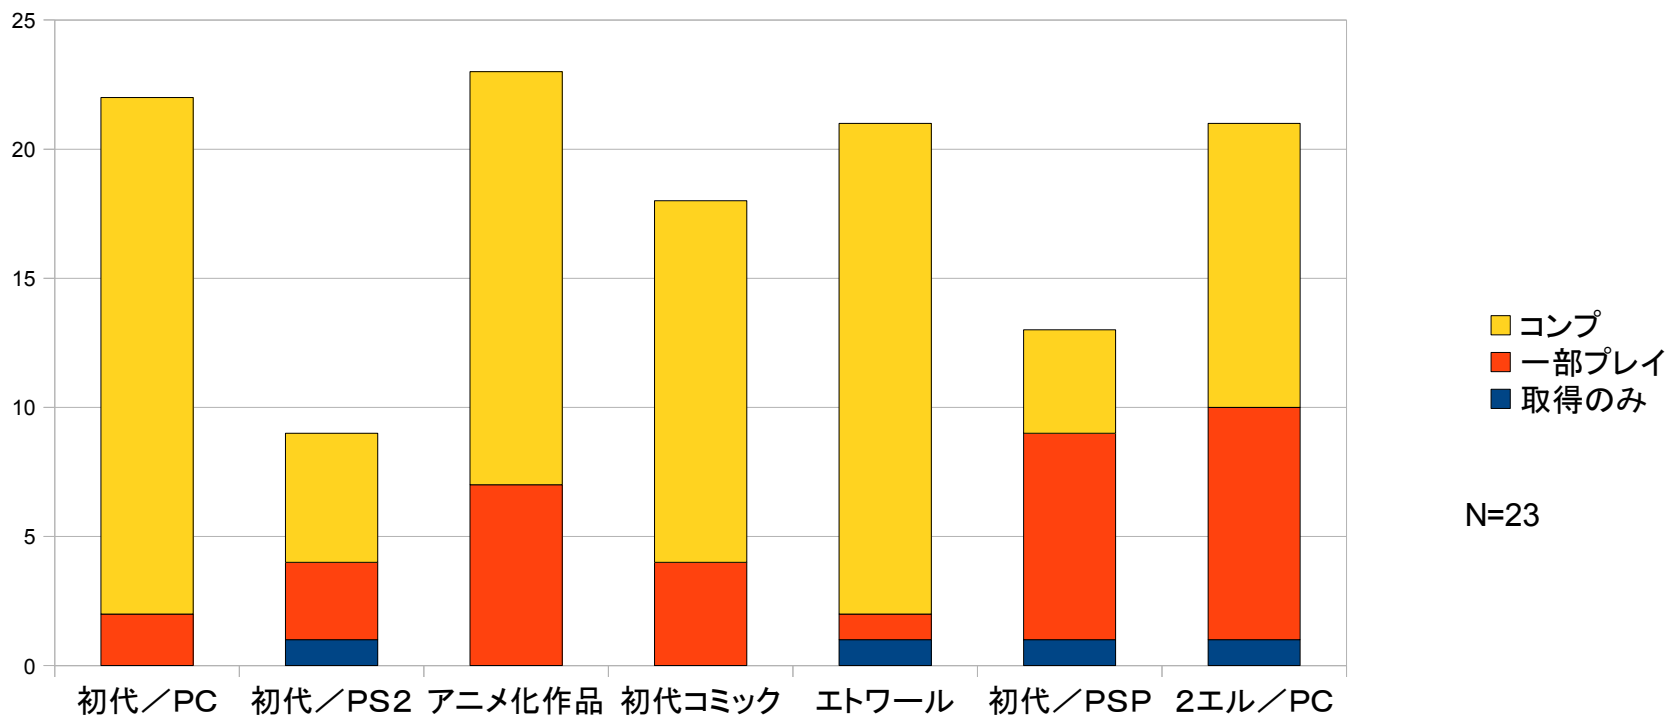

アンケート回答集計表

「おボク様が見てる?12」
あん♪けーと

2011年3月6日（日）

基礎データ

- 同人誌即売会「おボク様が見てる？ 12」（2010年10月17日・綿商会館）参加者に文書記入による回答を求めた。
- 有効回答数：23件（男性 21件、女性 2件）年齢層別は以下の通り。

「おとボク時空」への入り口

- 初代「おとボク」PCソフトとアニメ化作品とにきれいに二分され、新作「2人のエルダー」やコンシューマー版からの人がいない、という結果になった。割合はおおむね7：3。

ゲーム・アニメ・コミック 消費およびプレイ状況

- PS2版は普及度が低いですが、それ以外はかなり普及している（PSP版も健闘）。
- 「2人のエルダー」はコンプ率が低い。

さすがに現在はもう少し高くなっているものと思われていますが。

「2人のエルダー」の評価

- おおむね「期待通り」。コメントはPositive, Negativeがほぼ半々。

- ファンディスクについては、圧倒的に「欲しい」という声が多かった。