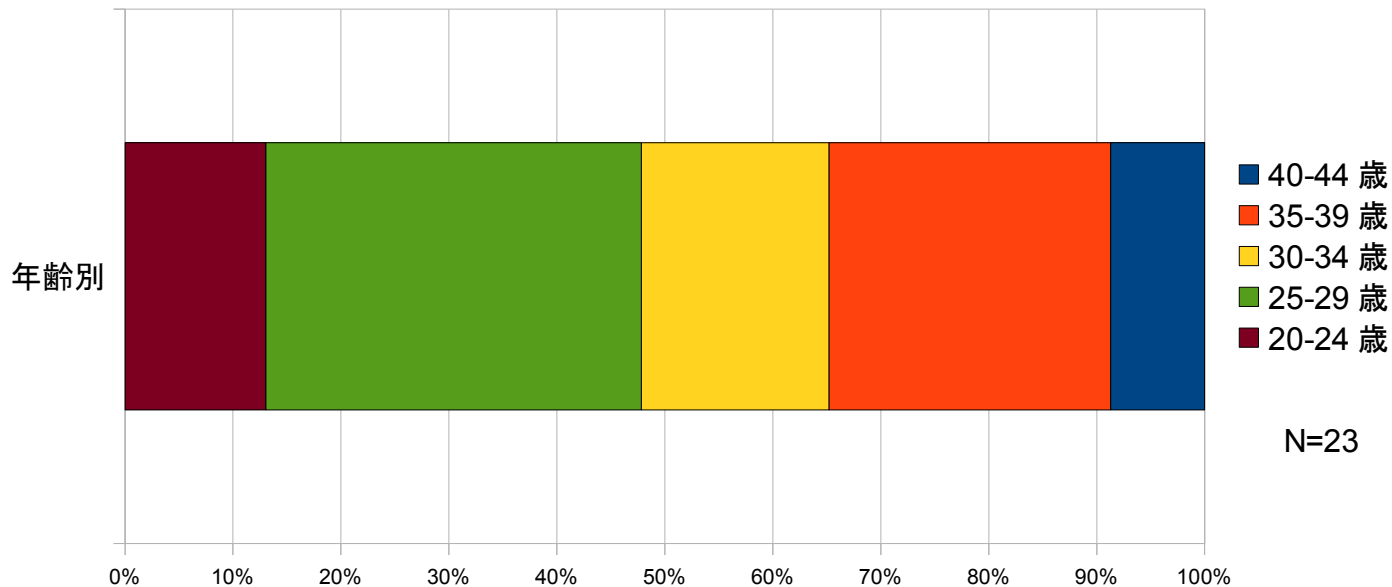

アンケート回答集計表

「おボク様が見てる?12」
あん♪けーと

2011年3月6日（日）

基礎データ

- 同人誌即売会「おボク様が見てる？ 12」（2010年10月17日・綿商会館）参加者に文書記入による回答を求めた。
- 有効回答数：23件（男性 21件、女性 2件）年齢層別は以下の通り。

「おとボク時空」への入り口

- 初代「おとボク」PCソフトとアニメ化作品とにきれいに二分され、新作「2人のエルダー」やコンシューマー版からの人がいない、という結果になった。割合はおおむね7：3。

ゲーム・アニメ・コミック 消費およびプレイ状況

- PS2版は普及度が低いですが、それ以外はかなり普及している（PSP版も健闘）。
- 「2人のエルダー」はコンプ率が低い。

さすがに現在はもう少し高くなっているものと思われていますが。

「2人のエルダー」の評価

- おおむね「期待通り」。コメントはPositive, Negativeがほぼ半々。

- ファンディスクについては、圧倒的に「欲しい」という声が多かった。