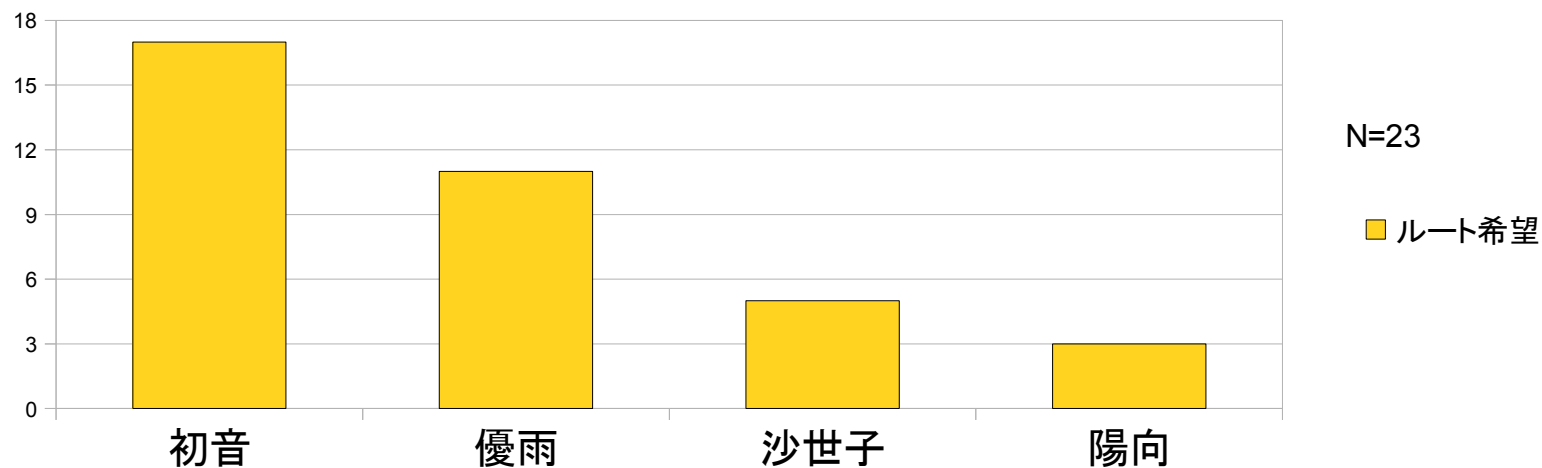

アンケート回答集計表

「おボク様が見てる?12」
あん♪けーと

2011年3月6日（日）

基礎データ

- 同人誌即売会「おボク様が見てる？ 12」（2010年10月17日・綿商会館）参加者に文書記入による回答を求めた。
- 有効回答数：23件（男性 21件、女性 2件）年齢層別は以下の通り。

「おとボク時空」への入り口

- 初代「おとボク」PCソフトとアニメ化作品とにきれいに二分され、新作「2人のエルダー」やコンシューマー版からの人がいない、という結果になった。割合はおおむね7：3。

ゲーム・アニメ・コミック 消費およびプレイ状況

- PS2版は普及度が低いですが、それ以外はかなり普及している（PSP版も健闘）。
- 「2人のエルダー」はコンプ率が低い。

さすがに現在はもう少し高くなっているものと思われていますが。

「2人のエルダー」の評価

- おおむね「期待通り」。コメントはPositive, Negativeがほぼ半々。

- ファンディスクについては、圧倒的に「欲しい」という声が多かった。

希望追加ルート

- 「初音」支持が圧倒的、次いで「優雨」「沙世子」「陽向」の順（複数回答）。「優雨」については「Hなし」支持多。

希望追加シチュ等

- 「もっといちゃラブを！」「アフターストーリーを！」以上に「もっと日常を！」が多いのが特徴的。

- 希望キャラについて：「いちゃラブ」では薰子希望2名、「アフター」では全員希望1名、その他はばらけている。「日常」は陽向3、優雨2、初音・寮生・生徒会各1。「特定キャラの絡み」は瑞穂が5（うち「瑞穂・千早」が3）と圧倒的。その他には「千早・千歳・史の回想」「沙世子・つつちー・ややびょん」「寮生以外の絡み」「奏・香織理」等。