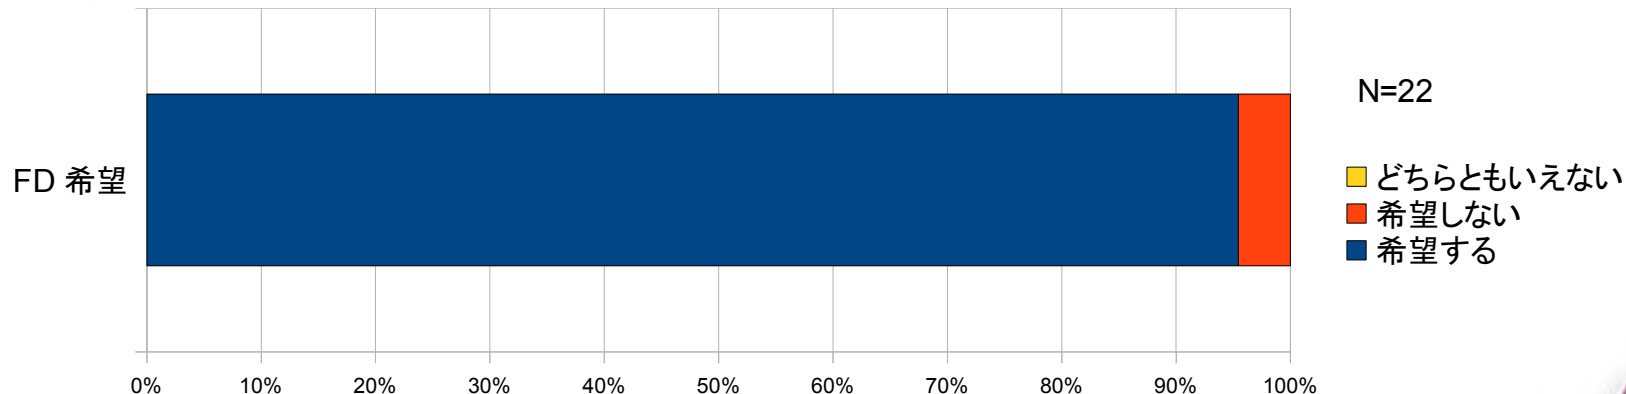

アンケート回答集計表

「おボク様が見てる?12」
あん♪けーと

2011年3月6日（日）

基礎データ

- 同人誌即売会「おボク様が見てる？ 12」（2010年10月17日・綿商会館）参加者に文書記入による回答を求めた。
- 有効回答数：23件（男性 21件、女性 2件）年齢層別は以下の通り。

「おとボク時空」への入り口

- 初代「おとボク」PCソフトとアニメ化作品とにきれいに二分され、新作「2人のエルダー」やコンシューマー版からの人がいない、という結果になった。割合はおおむね7：3。

ゲーム・アニメ・コミック 消費およびプレイ状況

- PS2版は普及度が低いですが、それ以外はかなり普及している（PSP版も健闘）。
- 「2人のエルダー」はコンプ率が低い。

さすがに現在はもう少し高くなっているものと思われていますが。

「2人のエルダー」の評価

- おおむね「期待通り」。コメントはPositive, Negativeがほぼ半々。

- ファンディスクについては、圧倒的に「欲しい」という声が多かった。

希望追加ルート

- 「初音」支持が圧倒的、次いで「優雨」「沙世子」「陽向」の順（複数回答）。「優雨」については「Hなし」支持多。

希望追加シチュ等

- 「もっといちゃラブを！」「アフターストーリーを！」以上に「もっと日常を！」が多いのが特徴的。

- 希望キャラについて：「いちゃラブ」では薰子希望2名、「アフター」では全員希望1名、その他はばらけている。「日常」は陽向3、優雨2、初音・寮生・生徒会各1。「特定キャラの絡み」は瑞穂が5（うち「瑞穂・千早」が3）と圧倒的。その他には「千早・千歳・史の回想」「沙世子・つつちー・ややびょん」「寮生以外の絡み」「奏・香織理」等。