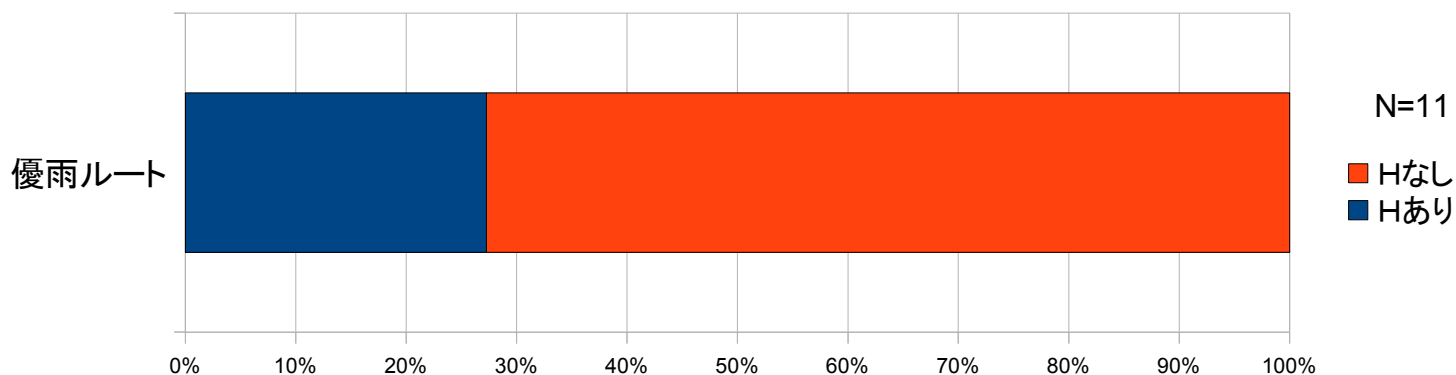

希望追加ルート

- 「初音」支持が圧倒的、次いで「優雨」「沙世子」「陽向」の順（複数回答）。「優雨」については「Hなし」支持多。